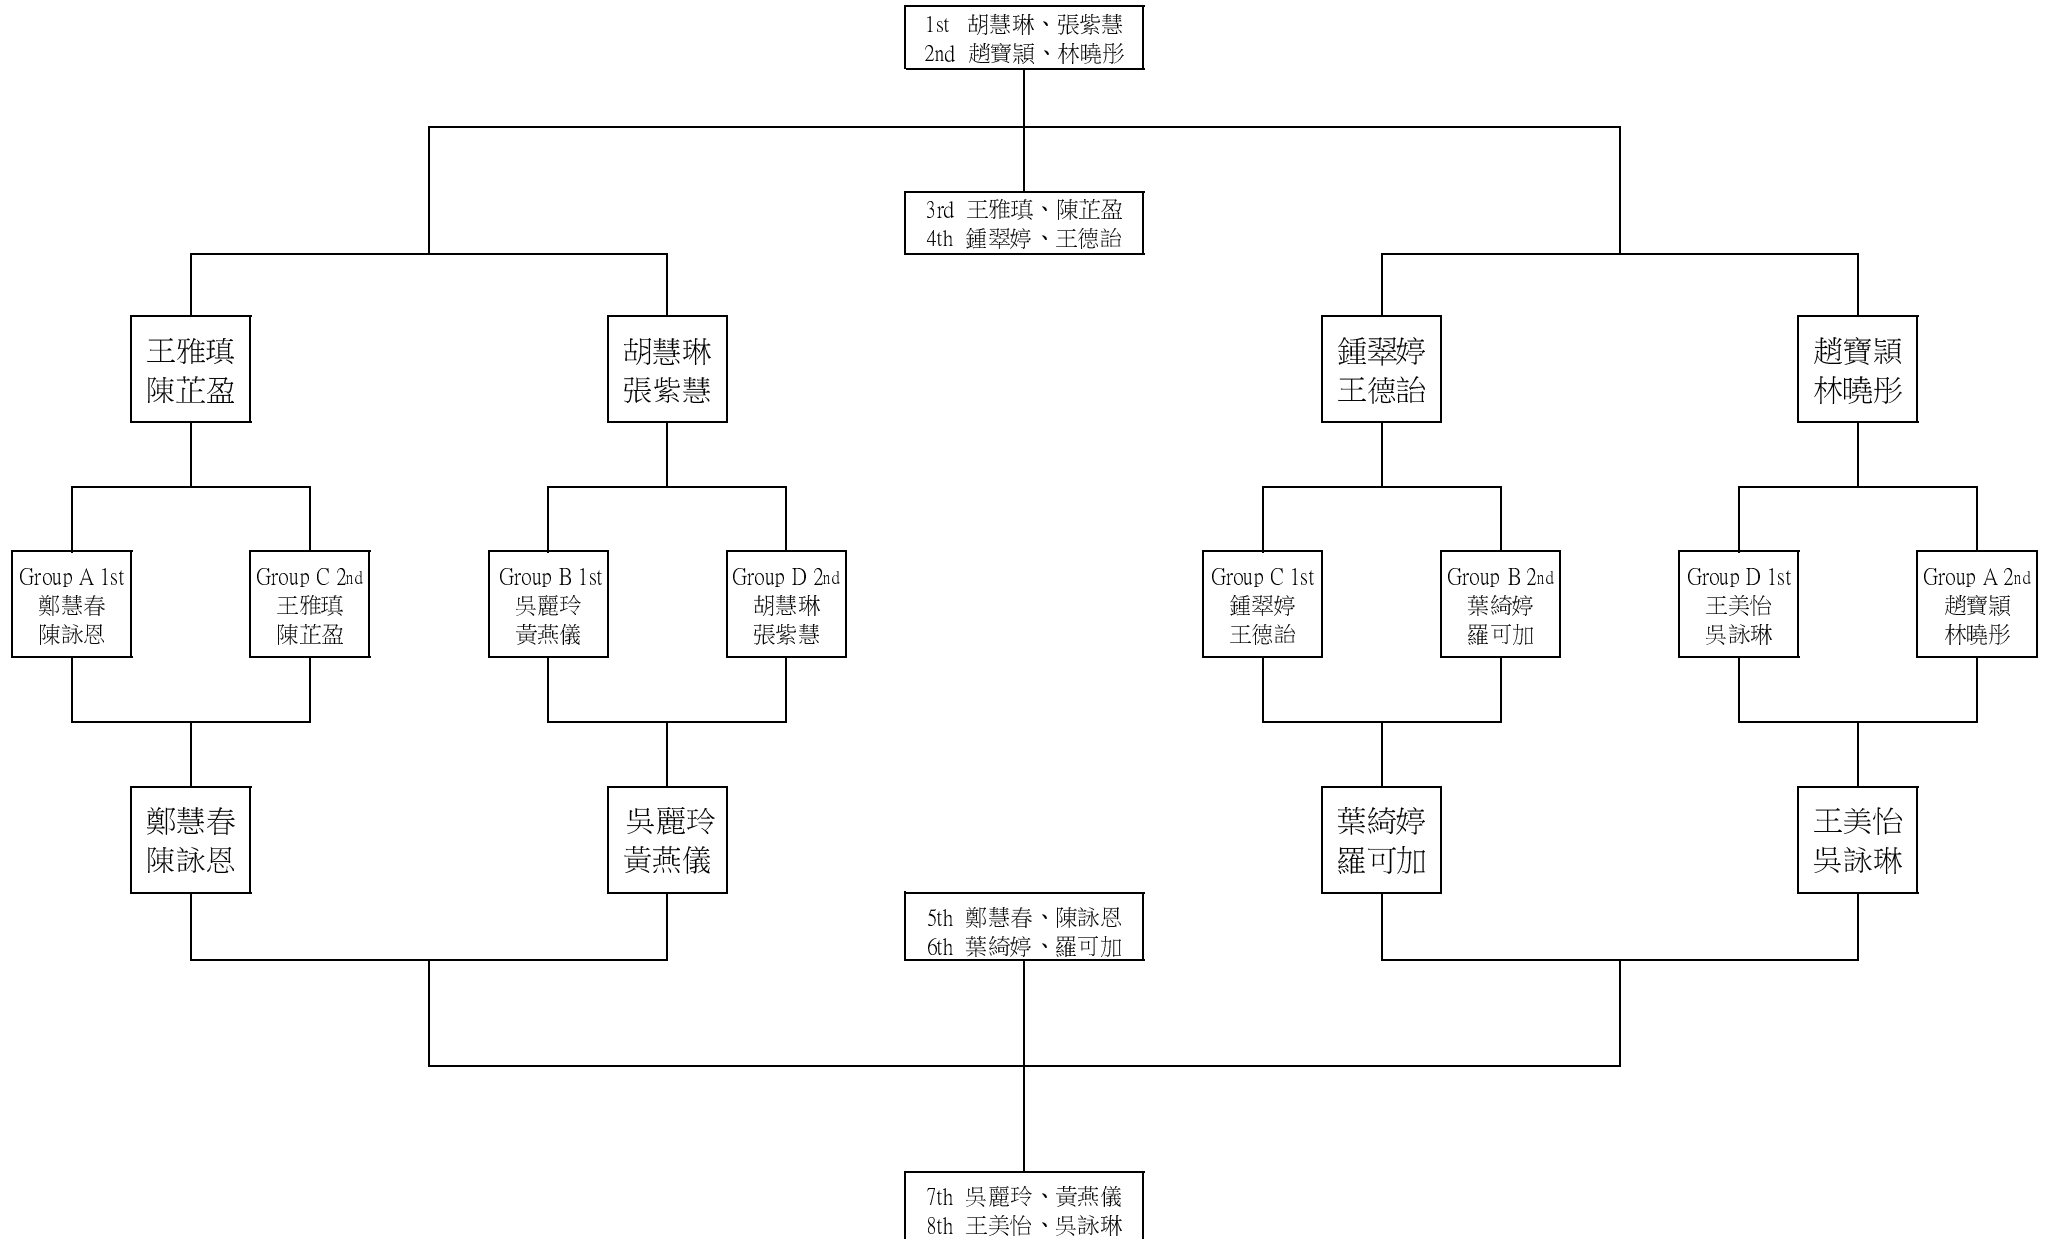

女子雙打球道賽淘太賽晉級表

女子雙打球道賽淘汰賽晉級表

第9-13名

SAMSUNG 60th Festival of Sport Hong Kong Woodball Open 2017

Fairway (Women)

Pair No.	Player 1		Player 2		Group Ranking	Remarks
A1	林嘉雯	Lam Ka Man	劉瑞祺	Lau Sui Ki	4	win: 0
A2	茹穎緻	Yu Wing Chi	陳瑩芷	Chan Ying Tsz	3	win: 2 (+2,+1,-2 = +1)
A3	趙寶穎	Chiu Po Wing	林曉彤	Lam Hiu Tung	2	win: 2 (-1,+1,+2 = +2)
A4	鄭慧春	Cheng Wai Chun	陳詠恩	Chan Wing Yan	1	win: 2 (+1,-1,+3 = +3)
B1	蔡穎心	Choi Wing Sum Phoebe	蔡慧茹	Choi Wai Yu	3	win: 0
B2	葉綺婷	Yip Yee Ting	羅可加	Law Ho Ka	2	win: 1
B3	吳麗玲	Ng Lai Ling	黃燕儀	Wong Yin Yee	1	win: 2
C1	鍾翠婷	Chung Chui Ting	王德詒	Wong Tak Yi	1	win: 2
C2	黃珮瑜	Wong Pui Yu	彭雪穎	Pang Suet Wing Janice	3	win: 0
C3	王雅瑱	Wong Nga Chun	陳芷盈	Chan Tsz Ying	2	win: 1
D1	高月華	Ko Yuet Wa	高智嫻	Ko Chi Han	3	win: 0
D2	胡慧琳	Wu Wai Lam	張紫慧	Cheung Tsz Wei	2	win: 1
D3	王美怡	Wong May Yee	吳詠琳	Ng Wing Lam	1	win: 2