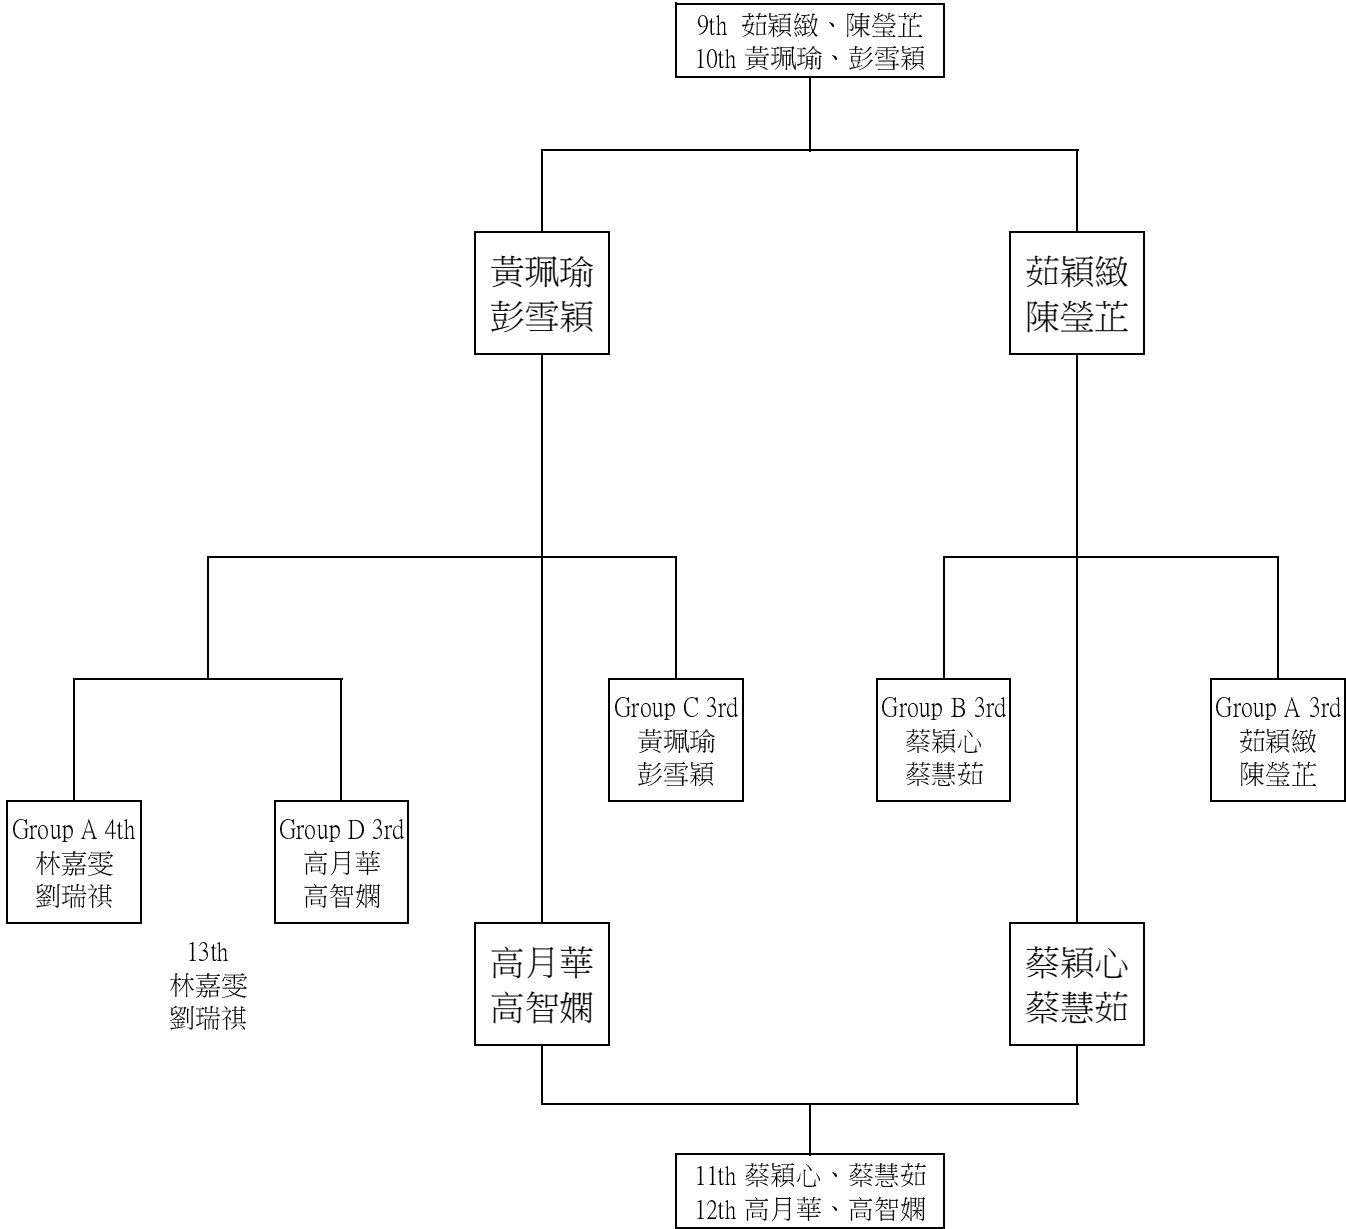

女子雙打球道賽淘太賽晉級表

女子雙打球道賽淘汰賽晉級表

第9-13名

SAMSUNG 60th Festival of Sport Hong Kong Woodball Open 2017

Fairway (Women)

Pair No.	Player 1		Player 2		Group Ranking	Remarks
A1	林嘉雯	Lam Ka Man	劉瑞祺	Lau Sui Ki	4	win: 0
A2	茹穎緻	Yu Wing Chi	陳瑩芷	Chan Ying Tsz	3	win: 2 (+2,+1,-2 = +1)
A3	趙寶穎	Chiu Po Wing	林曉彤	Lam Hiu Tung	2	win: 2 (-1,+1,+2 = +2)
A4	鄭慧春	Cheng Wai Chun	陳詠恩	Chan Wing Yan	1	win: 2 (+1,-1,+3 = +3)
B1	蔡穎心	Choi Wing Sum Phoebe	蔡慧茹	Choi Wai Yu	3	win: 0
B2	葉綺婷	Yip Yee Ting	羅可加	Law Ho Ka	2	win: 1
B3	吳麗玲	Ng Lai Ling	黃燕儀	Wong Yin Yee	1	win: 2
C1	鍾翠婷	Chung Chui Ting	王德詒	Wong Tak Yi	1	win: 2
C2	黃珮瑜	Wong Pui Yu	彭雪穎	Pang Suet Wing Janice	3	win: 0
C3	王雅瑱	Wong Nga Chun	陳芷盈	Chan Tsz Ying	2	win: 1
D1	高月華	Ko Yuet Wa	高智嫻	Ko Chi Han	3	win: 0
D2	胡慧琳	Wu Wai Lam	張紫慧	Cheung Tsz Wei	2	win: 1
D3	王美怡	Wong May Yee	吳詠琳	Ng Wing Lam	1	win: 2