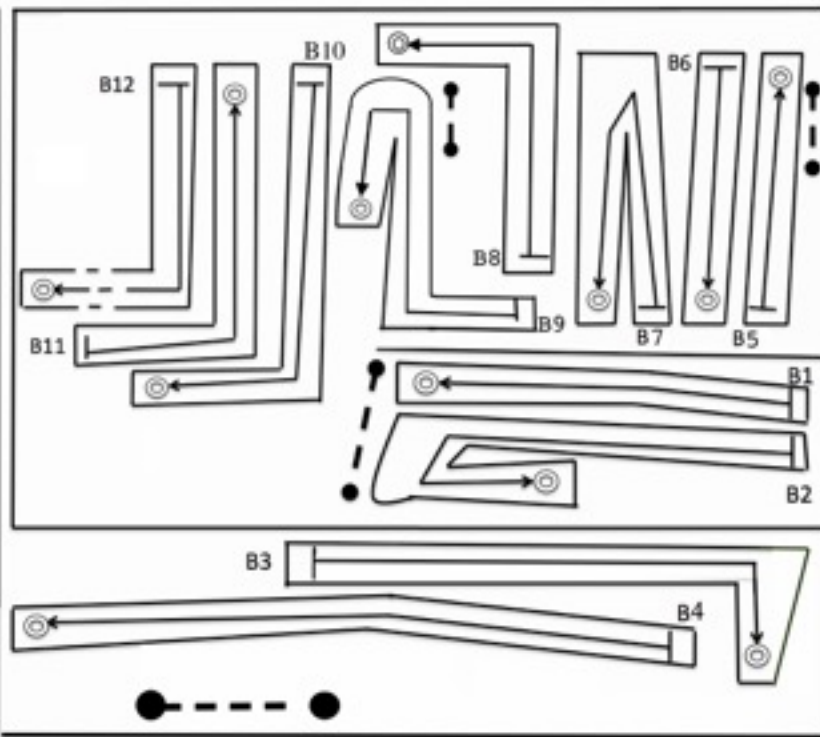

Route towards success

how to go Woodball course

寻找狮城杯木球赛场路线图

Clementiwoods Park Woodball Course B1-12

Gate	Par	(Meters)
B 1	: 3	(45)
B 2	: 5	(60)
B 3	: 4	(80)
B 4	: 5	(100)
B 5	: 3	(40)
B 6	: 3	(40)
B 7	: 4	(80)
B 8	: 4	(50)
B 9	: 5	(80)
B 10	: 4	(65)
B 11	: 4	(40)
B 12	: 4	(50)
Total	48	(730)

INDEX

- 1. Fairway
- 2. Gate
- 3. Drain
- 4. Slope

Clementiwoods Park Woodball Course A1-12

Gate	Par	(Meters)
A 1	: 4	(60)
A 2	: 3	(40)
A 3	: 4	(50)
A 4	: 4	(50)
A 5	: 4	(70)
A 6	: 3	(40)
A 7	: 4	(45)
A 8	: 5	(120)
A 9	: 5	(85)
A 10	: 3	(40)
A 11	: 4	(50)
A 12	: 5	(80)
Total	48	(730)

INDEX

- 1. Fairway
- 2. Gate
- 3. Drain