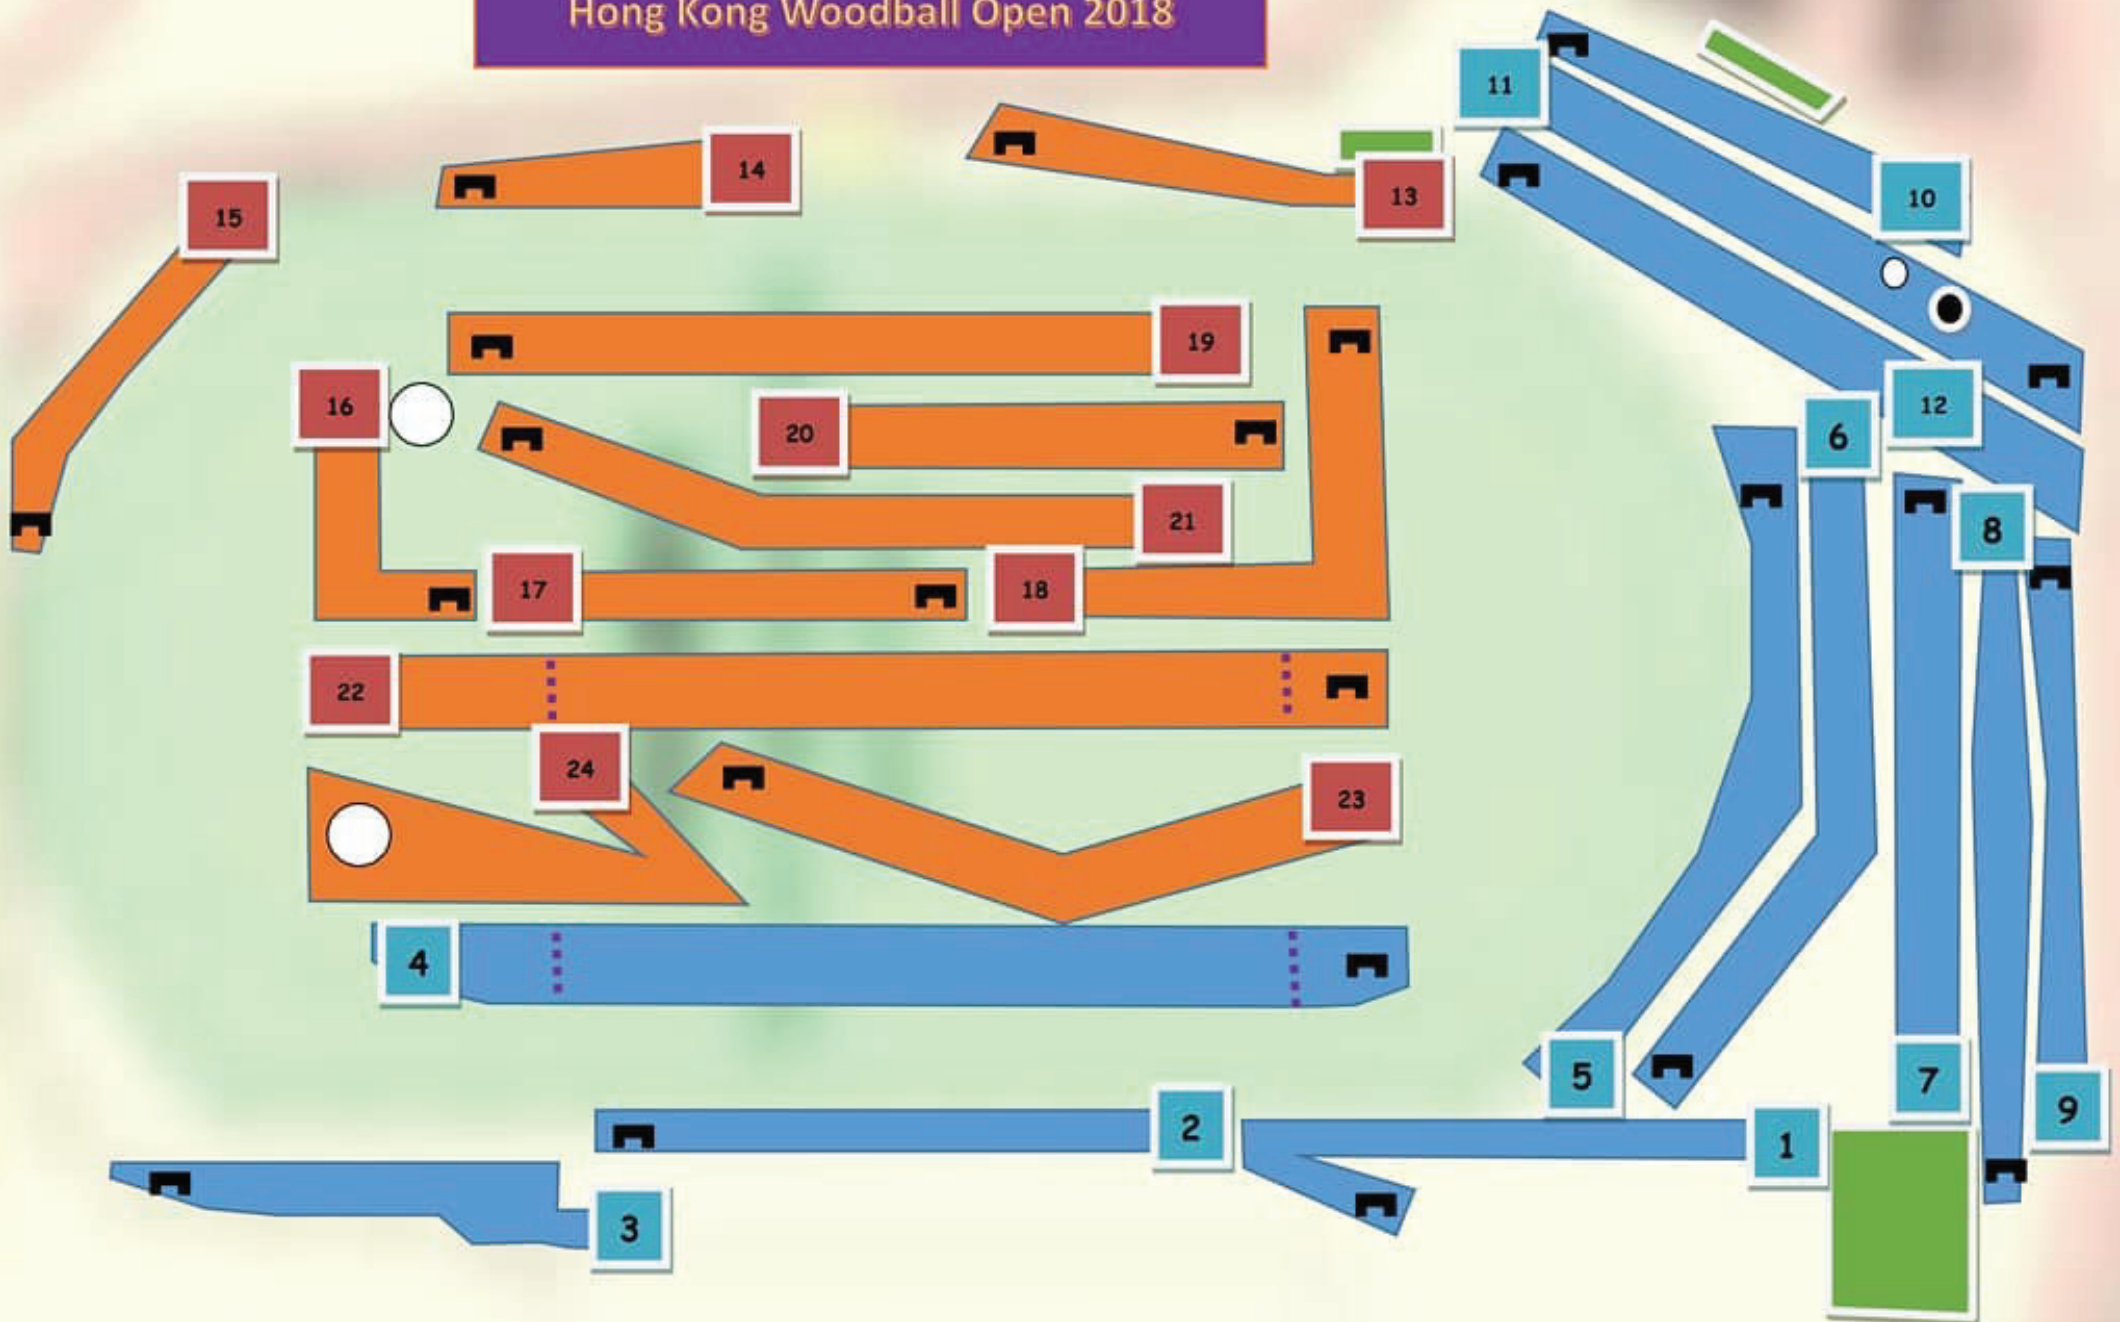

Hong Kong Woodball Open 2018

Gate	Length (m)	Width (m)
1	70	4
2	50	3
3	45	5
4	100	6
5	65	3
6	60	5
7	50	4
8	50	4
9	45	4
10	50	4
11	60	5
12	55	4
Total	700	

Gate	Length (m)	Width (m)
13	45	4
14	30	4
15	40	3
16	40	4
17	60	5
18	65	5
19	80	6
20	65	5
21	80	7
22	110	7
23	65	5
24	65	5
Total	745	